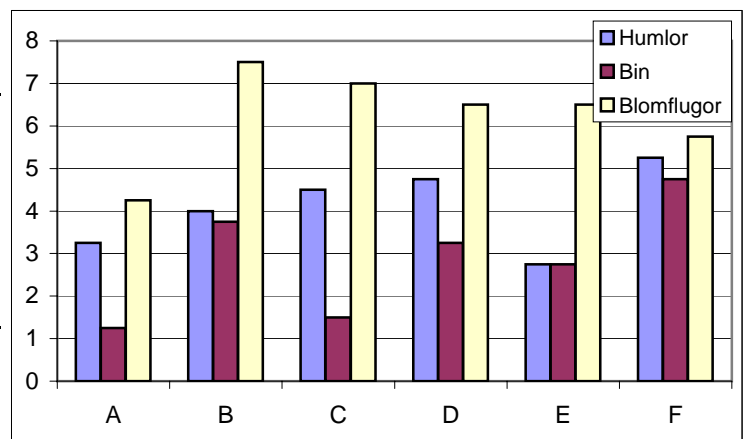

Block 3	Humlor	Tot.	Bin	Tot.	Blomflugor	Tot.
A		5		0		5
D		2		1		5
C		6		1		9
B		8		5		8
F		3		2		3
E		3		0		8

Block 4	Humlor	Tot.	Bin	Tot.	Blomflugor	Tot.
B		3		2		5
A		2		0		4
E		4		2		11
F		4		4		9
D		5		2		6
C		2		3		6

Medelvärden för de olika leden:

	Humlor	Bin	Blomflugor
A	3	1	4
B	4	4	8
C	5	2	7
D	5	3	7
E	3	3	7
F	5	5	6

Förekommande humlearter:

Jordhumla

Gräshumla/Haghumla

Block 1	Humlor	Tot.	Bin	Tot.	Blomflugor	Tot.
C		2		1		2
A		2		0		0
E		1		0		1
B		3		0		0
D		1		0		1
F		1		0		0