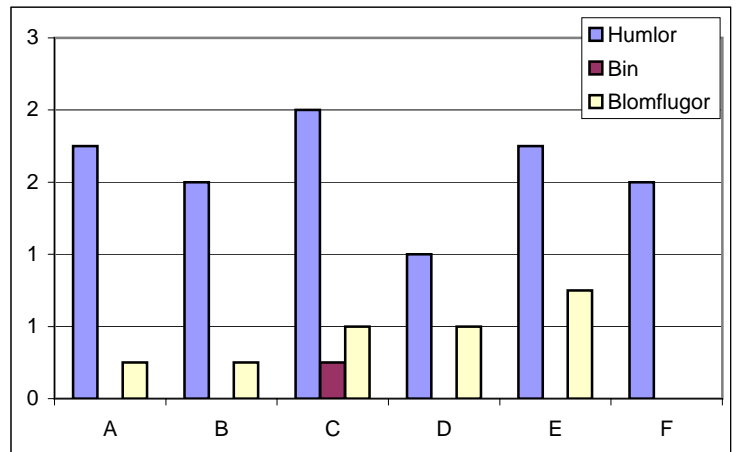

Block 1	Humlor	Tot.	Bin	Tot.	Blomflugor	Tot.
C		2		1		2
A		2		0		0
E		1		0		1
B		3		0		0
D		1		0		1
F		1		0		0

Block 2	Humlor	Tot.	Bin	Tot.	Blomflugor	Tot.
D		3		0		1
B		1		0		1
E		1		0		2
A		3		0		1
F		4		0		0
C		2		0		0

Block 3	Humlor	Tot.	Bin	Tot.	Blomflugor	Tot.
D						
F						
A	Block 3 ej graderat pga att det började regna					
E						
C						
B						

Block 4	Humlor	Tot.	Bin	Tot.	Blomflugor	Tot.
F		1		0		0
A		2		0		0
C		4		0		0
B		2		0		0
D		0		0		0
E		5		0		0

Medelvärden för de olika leden:

	Humlor	Bin	Blomflugor
A	2	0	0
B	2	0	0
C	2	0	1
D	1	0	1
E	2	0	1
F	2	0	0

Förekommande humlearter